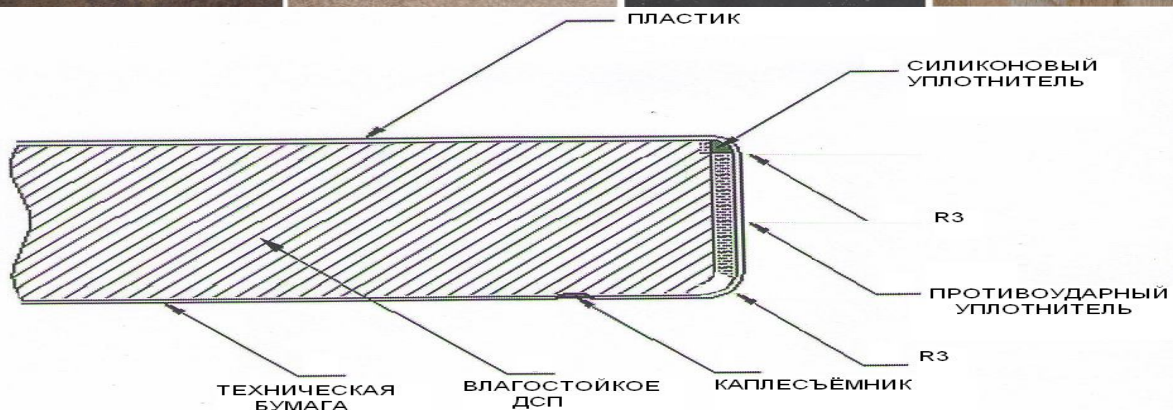

Код	Колір	Розмір мм.	Ціна
<b>Матові декори</b>			
EP-002-SF*	BLANCO SOFT	3600 x 620 x 38	1175 грн.
EP-022-MT*	LUNAR BEIG	3600 x 620 x 38	1175 грн.
EP-023-MT*	LUNAR CLARO	3600 x 620 x 38	1175 грн.
EP-050-MT*	MARMOL MICADO	3600 x 620 x 38	1175 грн.
EP-086-IS*	FRESKO 51301	3600 x 620 x 38	1270 грн.
EP-087-IS*	FRESKO 51300	3600 x 620 x 38	1270 грн.
EP-090-PI*	PIEDRA CARBON	3600 x 620 x 38	1270 грн.
EP-091-IS*	CEMENTO NATURAL	3600 x 620 x 38	1215 грн.
EP-092-IS*	CEMENTO OSCURO	3600 x 620 x 38	1215 грн.
EP-094-IS**	TURMALINA CLARO	3600 x 620 x 38	1270 грн.
EP-096-OP**	NOGAL PARQUET	3600 x 620 x 38	1270 грн.
EP-097-PI**	DAVAO OSCURO	3600 x 620 x 38	1270 грн.
EP-099-PO**	CARBON	3600 x 620 x 38	1795 грн.
<b>Комплект крайки до стільниці</b>			
Крайка матова в колір стільниці за 2 шт		650 x 43	29 грн.